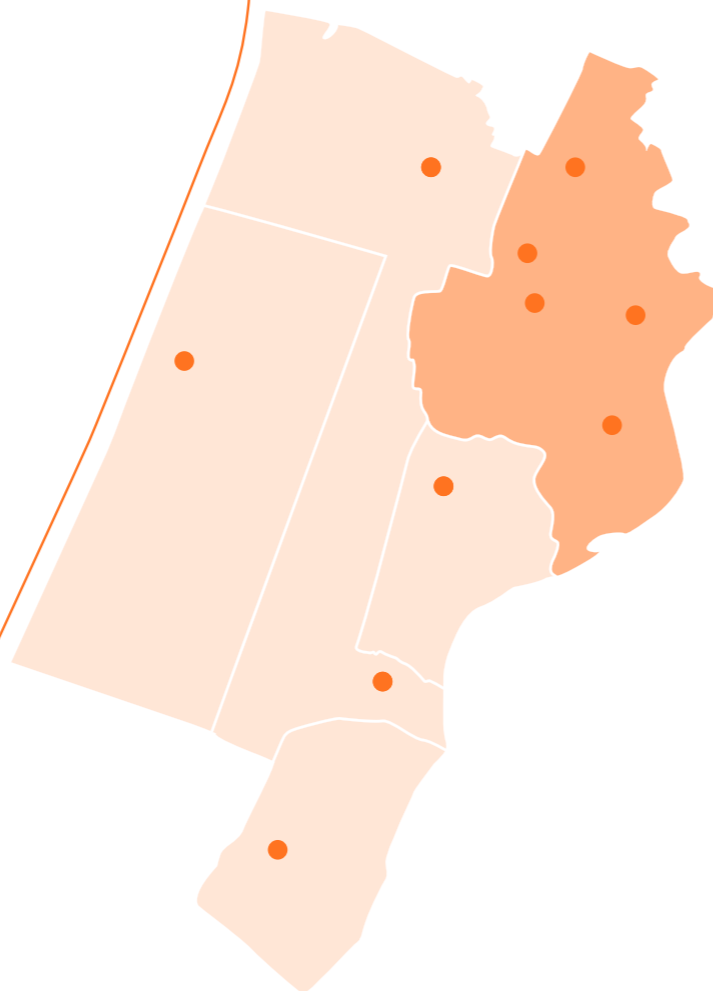

# de Bibliotheek Zuid-Kennemerland

## Gemeente Haarlem

Haarlem Centrum  
de Bibliotheek op het station  
Haarlem Noord  
Haarlem Oost  
Haarlem Schalkwijk